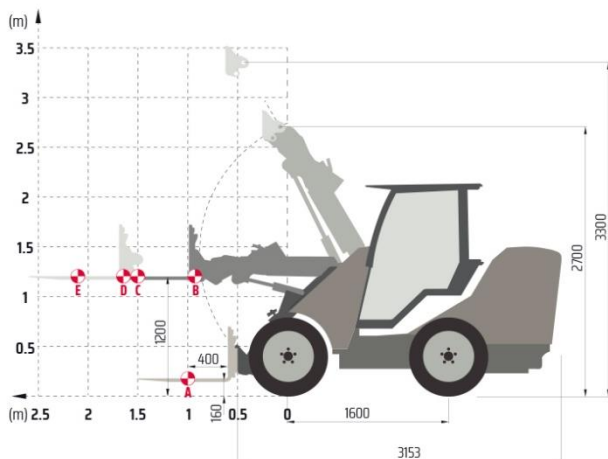

Es wird sich das Recht vorbehalten, ohne Vorankündigung Aktualisierungen vorzunehmen.

Serienmäßige Ausstattung

- Teleskophubarm
- ROPS / FOPS-Schutzdach
- Arbeitsscheinwerfer 2 x vorne, 1 x hinten
- elektronisches Display mit Warnleuchten
- Komfortsitz mit Armlehne
- 11-fach Joystick
- Raste für Steuerhebel
- elektrische Sperre
- 1 Zusatzsteuerventil (1 x DW)
- freier Rücklauf
- elektrischer Anschluss 165 W vorne
- hydraulische Parallelführung mit 2 Zylinder
- Hydraulikölkühlung
- integriertes Zusatzgewicht 185 kg
- Karosserieteile aus Metall

Optionen

- Windschutzscheibe mit Scheibenwischer
- Kabine mit Heizung oder Klima + Rückspiegel
- Komfortsitz mit Heizung
- Straßenbeleuchtung
- elektrische Hubarmschwimmstellung
- Hubzylinder mit Anti-Fall-Ventil
- ergonomischer 11-fach-Joystick
- Heckgewicht 210 kg
- Anhängerkupplung
- Schnellkupplung „Multifaster“
- Heck-Zusatzhydraulik mit 15-fach Joystick
- „ALL BLACK“
- verschiedene Bereifungen
- weiteres auf Anfrage

KIPPLAST

	ZUSATZGEWICHT (400 Kg)	ZUSATZGEWICHT (400 Kg)
A	1800 Kg	1500 Kg
B	2100 Kg	1700 Kg
C	1700 Kg	1500 Kg
D	1800 Kg	1300 Kg
E	1400 Kg	900 Kg