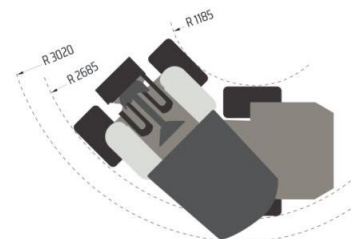

FR Handels GmbH

Franz Rotter
Bachwiesenweg 22
D – 83052 Bruckmühl

Tel: 08062 8618
Fax: 08062 4426
Mobil: 0171 37 27 127

E-Mail: info@hofschlepper.de
www.castloaders.de