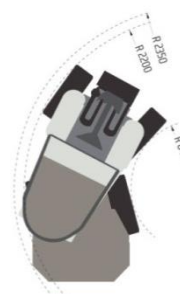

### Optionen

- Kabine mit Heizung oder Klima + Rückspiegel
- Komfortsitz mit Heizung
- Straßenbeleuchtung
- elektrische Hubarmschwimmstellung
- integriertes Gewicht 150 kg
- Heckgewicht 210 kg + integ. Gewicht 130 kg
- Anhängerkupplung
- Schnellkupplung „Multifaster“
- Heck-Zusatzhydraulik mit 15-fach Joystick
- Anti-Skid
- „HIGH POWER“ Radmotore
- „ALL BLACK“
- verschiedene Bereifungen
- weiteres auf Anfrage

#### KIPPLAST

- A Transportstellung
- B Horizontaler Hubarm (ohne Palettengabel)
- C Horizontaler Hubarm
- D Horizontaler Hubarm + Verlängerung
- E Horizontaler Hubarm + Verlängerung

	ZUSATZGEWICHT (200 Kg)	KEIN ZUSATZGEWICHT	ZUSATZGEWICHT (200 Kg)	KEIN ZUSATZGEWICHT
A	1500 Kg	1300 Kg	1350 Kg	1000 Kg
B	2000 Kg	1650 Kg	1750 Kg	1300 Kg
C	900 Kg	800 Kg	600 Kg	550 Kg
D	1000 Kg	900 Kg	700 Kg	650 Kg
E	600 Kg	520 Kg	400 Kg	400 Kg