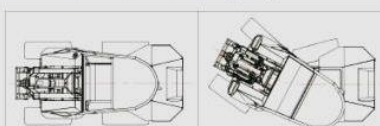

## Technische Details GENESIS 40 XD

Motor / Kühlung	3 Zylinder / wassergekühlt
Fabrikat	YANMAR Dieselmotor 3 TNV 88 C
Leistung	27,5 kW / 36,9 PS / 1.642 ccm / 3.000 U/min.
Abgasstufe	V
Abgasnachbehandlung	ja
Antrieb	hydrostatischer Allrad über 4 Radmotore
Geschwindigkeit	16 km/h
Lenkung	Knicklenkung mit 4 Lenkräder
Bereifung Serie	29 x 12.50 - 15 NHS Traktorprofil
Fahrzeugbreite	1.400 mm
Fahrzeughöhe	2.170 mm
Hubkraft	
Kipplast	900 kg mit Zusatzgewicht 200 kg
Hydraulikölleistung	80 l / min.
Betriebsgewicht	2.100 kg Eigengewicht

### Serienmäßige Ausstattung

- Teleskophubarm
- ROPS / FOPS-Schutzdach
- Windschutzscheibe mit Scheibenwischer
- Arbeitsscheinwerfer 2 x vorne, 1 x hinten
- elektronisches Display mit Warnleuchten
- Komfortsitz mit Arm- und Kopflehne
- 11-fach Joystick
- Raste für Steuerhebel
- elektrische Sperre
- 1 Zusatzsteuerventil (1 x DW)
- freier Rücklauf
- elektrischer Anschluss 165 W vorne
- hydraulische Parallelführung mit 2 Zylinder
- Hydraulikölkühlung
- 4 Lenkräder mit Knicklenkung

### Optionen

- Kabine mit Heizung oder Klima + Rückspiegel
- Komfortsitz mit Heizung
- Straßenbeleuchtung
- elektrische Hubarmschwimmstellung
- integriertes Gewicht 150 kg
- Heckgewicht 210 kg + integ. Gewicht 130 kg
- Anhängerkupplung
- Schnellkupplung „Multifaster“
- Heck-Zusatzhydraulik mit 15-fach Joystick
- Anti-Skid
- „HIGH POWER“ Radmotore
- „ALL BLACK“
- verschiedene Bereifungen
- weiteres auf Anfrage

#### KIPPLAST

- A Transportstellung
- B Horizontaler Hubarm (ohne Palettengabel)
- C Horizontaler Hubarm
- D Horizontaler Hubarm + Verlängerung
- E Horizontaler Hubarm + Verlängerung

	ZUSATZGEWICHT (200 Kg)	KEIN ZUSATZGEWICHT	ZUSATZGEWICHT (200 Kg)	KEIN ZUSATZGEWICHT
A	1500 Kg	1300 Kg	1350 Kg	1000 Kg
B	2000 Kg	1650 Kg	1750 Kg	1300 Kg
C	900 Kg	800 Kg	600 Kg	550 Kg
D	1000 Kg	900 Kg	700 Kg	650 Kg
E	600 Kg	520 Kg	400 Kg	400 Kg