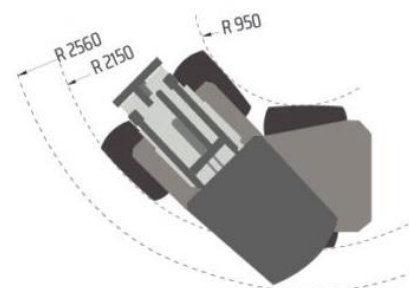

## Technische Details Cast 33 TLX

Motor / Kühlung	3 Zylinder / wassergekühlt
Fabrikat	Kubota Dieselmotor D 1305
Leistung	18,5 kW / 25,2 PS / 1.261 ccm / 2.600 U/min.
Abgasstufe	V
Abgasnachbehandlung	-
Antrieb	hydrostatischer Allrad über 4 Radmotore
Geschwindigkeit	12 km/h Poclain Radmotore „SINGLE SPEED“
Lenkung	Knicklenkung
Bereifung Serie	26 x 12.00 – 12 Traktorprofil
Fahrzeugbreite	1.200 mm
Fahrzeughöhe	2.000 mm
Losbrechkraft bei ruhendem Arm	920 kg
Kipplast	840 kg mit Zusatzgewicht 200 kg
Hydraulikölleistung	46 l / min.
Betriebsgewicht	1.395 kg Eigengewicht

#### KIPPLAST

- A Transportstellung
- B Horizontaler Hubarm (ohne Palettengabel)
- C Horizontaler Hubarm
- D Horizontaler Hubarm + Verlängerung
- E Horizontaler Hubarm + Verlängerung

	ZUSATZGEWICHT (200 Kg)	KEIN ZUSATZGEWICHT	ZUSATZGEWICHT (200 Kg)	KEIN ZUSATZGEWICHT
A	1000 Kg	806 Kg	700 Kg	588 Kg
B	1180 Kg	990 Kg	860 Kg	720 Kg
C	840 Kg	705 Kg	610 Kg	512 Kg
D	760 Kg	640 Kg	550 Kg	460 Kg
E	620 Kg	520 Kg	450 Kg	380 Kg