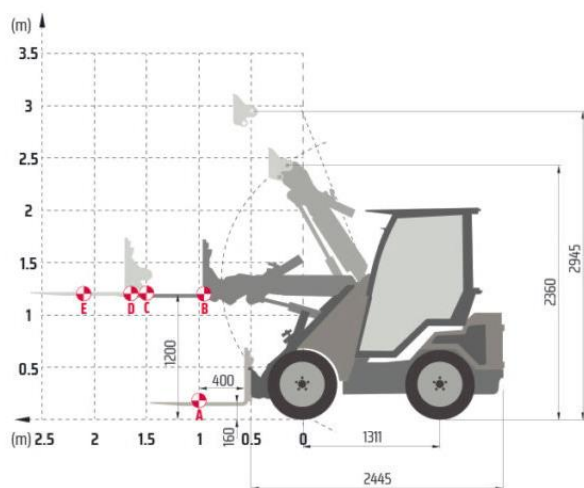

## Technische Details Cast 33 TLX

Motor / Kühlung	3 Zylinder / wassergekühlt
Fabrikat	Kubota Dieselmotor D 1305
Leistung	18,5 kW / 25,2 PS / 1.261 ccm / 2.600 U/min.
Abgasstufe	V
Abgasnachbehandlung	-
Antrieb	hydrostatischer Allrad über 4 Radmotore
Geschwindigkeit	12 km/h Poclain Radmotore „SINGLE SPEED“
Lenkung	Knicklenkung
Bereifung Serie	26 x 12.00 – 12 Traktorprofil
Fahrzeugbreite	1.200 mm
Fahrzeughöhe	2.000 mm
Losbrechkraft bei ruhendem Arm	920 kg
Kipplast	840 kg mit Zusatzgewicht 200 kg
Hydraulikölleistung	46 l / min.
Betriebsgewicht	1.395 kg Eigengewicht

### Serienmäßige Ausstattung

- Teleskophubarm
- ROPS / FOPS-Schutzdach
- Arbeitsscheinwerfer 2 x vorne, 1 x hinten
- verstellbare Lenksäule
- elektronisches Display mit Warnleuchten
- Komfortsitz mit Armlehne
- 11-fach Joystick
- Raste für Steuerhebel
- elektrische Sperre
- 1 Zusatzsteuerventil (1 x DW)
- freier Rücklauf
- elektrischer Anschluss 165 W vorne
- hydraulische Parallelführung
- Hydraulikölkühlung
- Poclain Radmotore „SINGLE SPEED“
- integriertes Gewicht 95 kg
- Karosserieteile aus Metall

#### KIPPLAST

- A Transportstellung
- B Horizontaler Hubarm (ohne Palettengabel)
- C Horizontaler Hubarm
- D Horizontaler Hubarm + Verlängerung
- E Horizontaler Hubarm + Verlängerung

	ZUSATZGEWICHT (200 Kg)	KEIN ZUSATZGEWICHT	ZUSATZGEWICHT (200 Kg)	KEIN ZUSATZGEWICHT
A	1000 Kg	806 Kg	700 Kg	588 Kg
B	1180 Kg	990 Kg	860 Kg	720 Kg
C	840 Kg	705 Kg	610 Kg	512 Kg
D	760 Kg	640 Kg	550 Kg	460 Kg
E	620 Kg	520 Kg	450 Kg	380 Kg