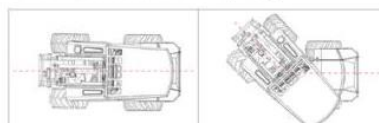

KIPPLAST

- A Transportstellung
- B Horizontaler Hubarm (ohne Palettengabel)
- C Horizontaler Hubarm
- D Horizontaler Hubarm + Verlängerung
- E Horizontaler Hubarm + Verlängerung

	ZUSATZGEWICHT (200 Kg)	KEIN ZUSATZGEWICHT	ZUSATZGEWICHT (200 Kg)	KEIN ZUSATZGEWICHT
A	1000 Kg	806 Kg	700 Kg	588 Kg
B	1180 Kg	990 Kg	860 Kg	720 Kg
C	840 Kg	705 Kg	610 Kg	512 Kg
D	760 Kg	640 Kg	550 Kg	460 Kg
E	620 Kg	520 Kg	450 Kg	380 Kg